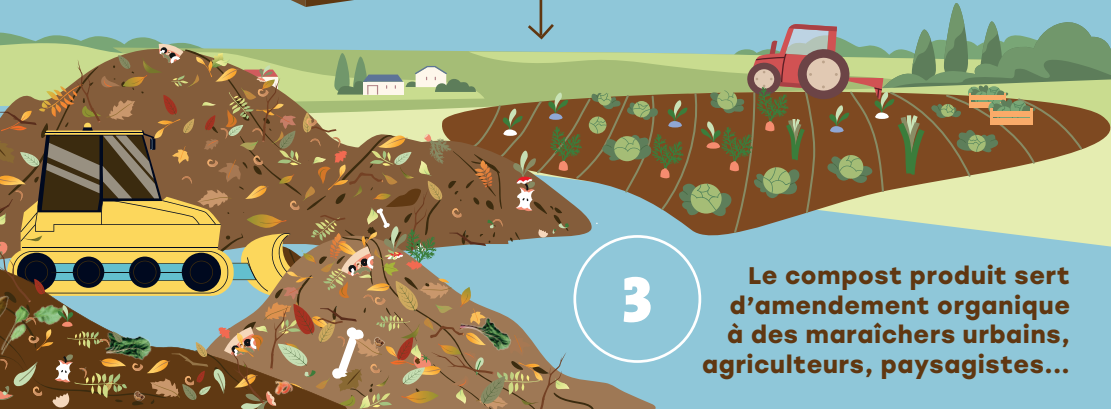

Deux possibilités pour composter ses déchets

GRÂCE AUX BORNES
À COMPOST ET AUX SITES
DE COMPOSTAGE PARTAGÉ

Composter
ses déchets
alimentaires, c'est
réduire d'environ
25% les déchets
du bac gris !

MÉTROPOLE

GRAND LYON

grandlyon.com/compostage

Mais quelle solution choisir ?

Quelles différences entre les bornes à compost et les sites de compostage partagé ?

LES BORNES À COMPOST

1

Je dépose mes déchets à la borne 24h/24

2

Ils sont collectés plusieurs fois par semaine par la Métropole de Lyon et amenés sur une plateforme de compostage à grande échelle.

3

Le compost produit sert d'amendement organique à des maraîchers urbains, agriculteurs, paysagistes...