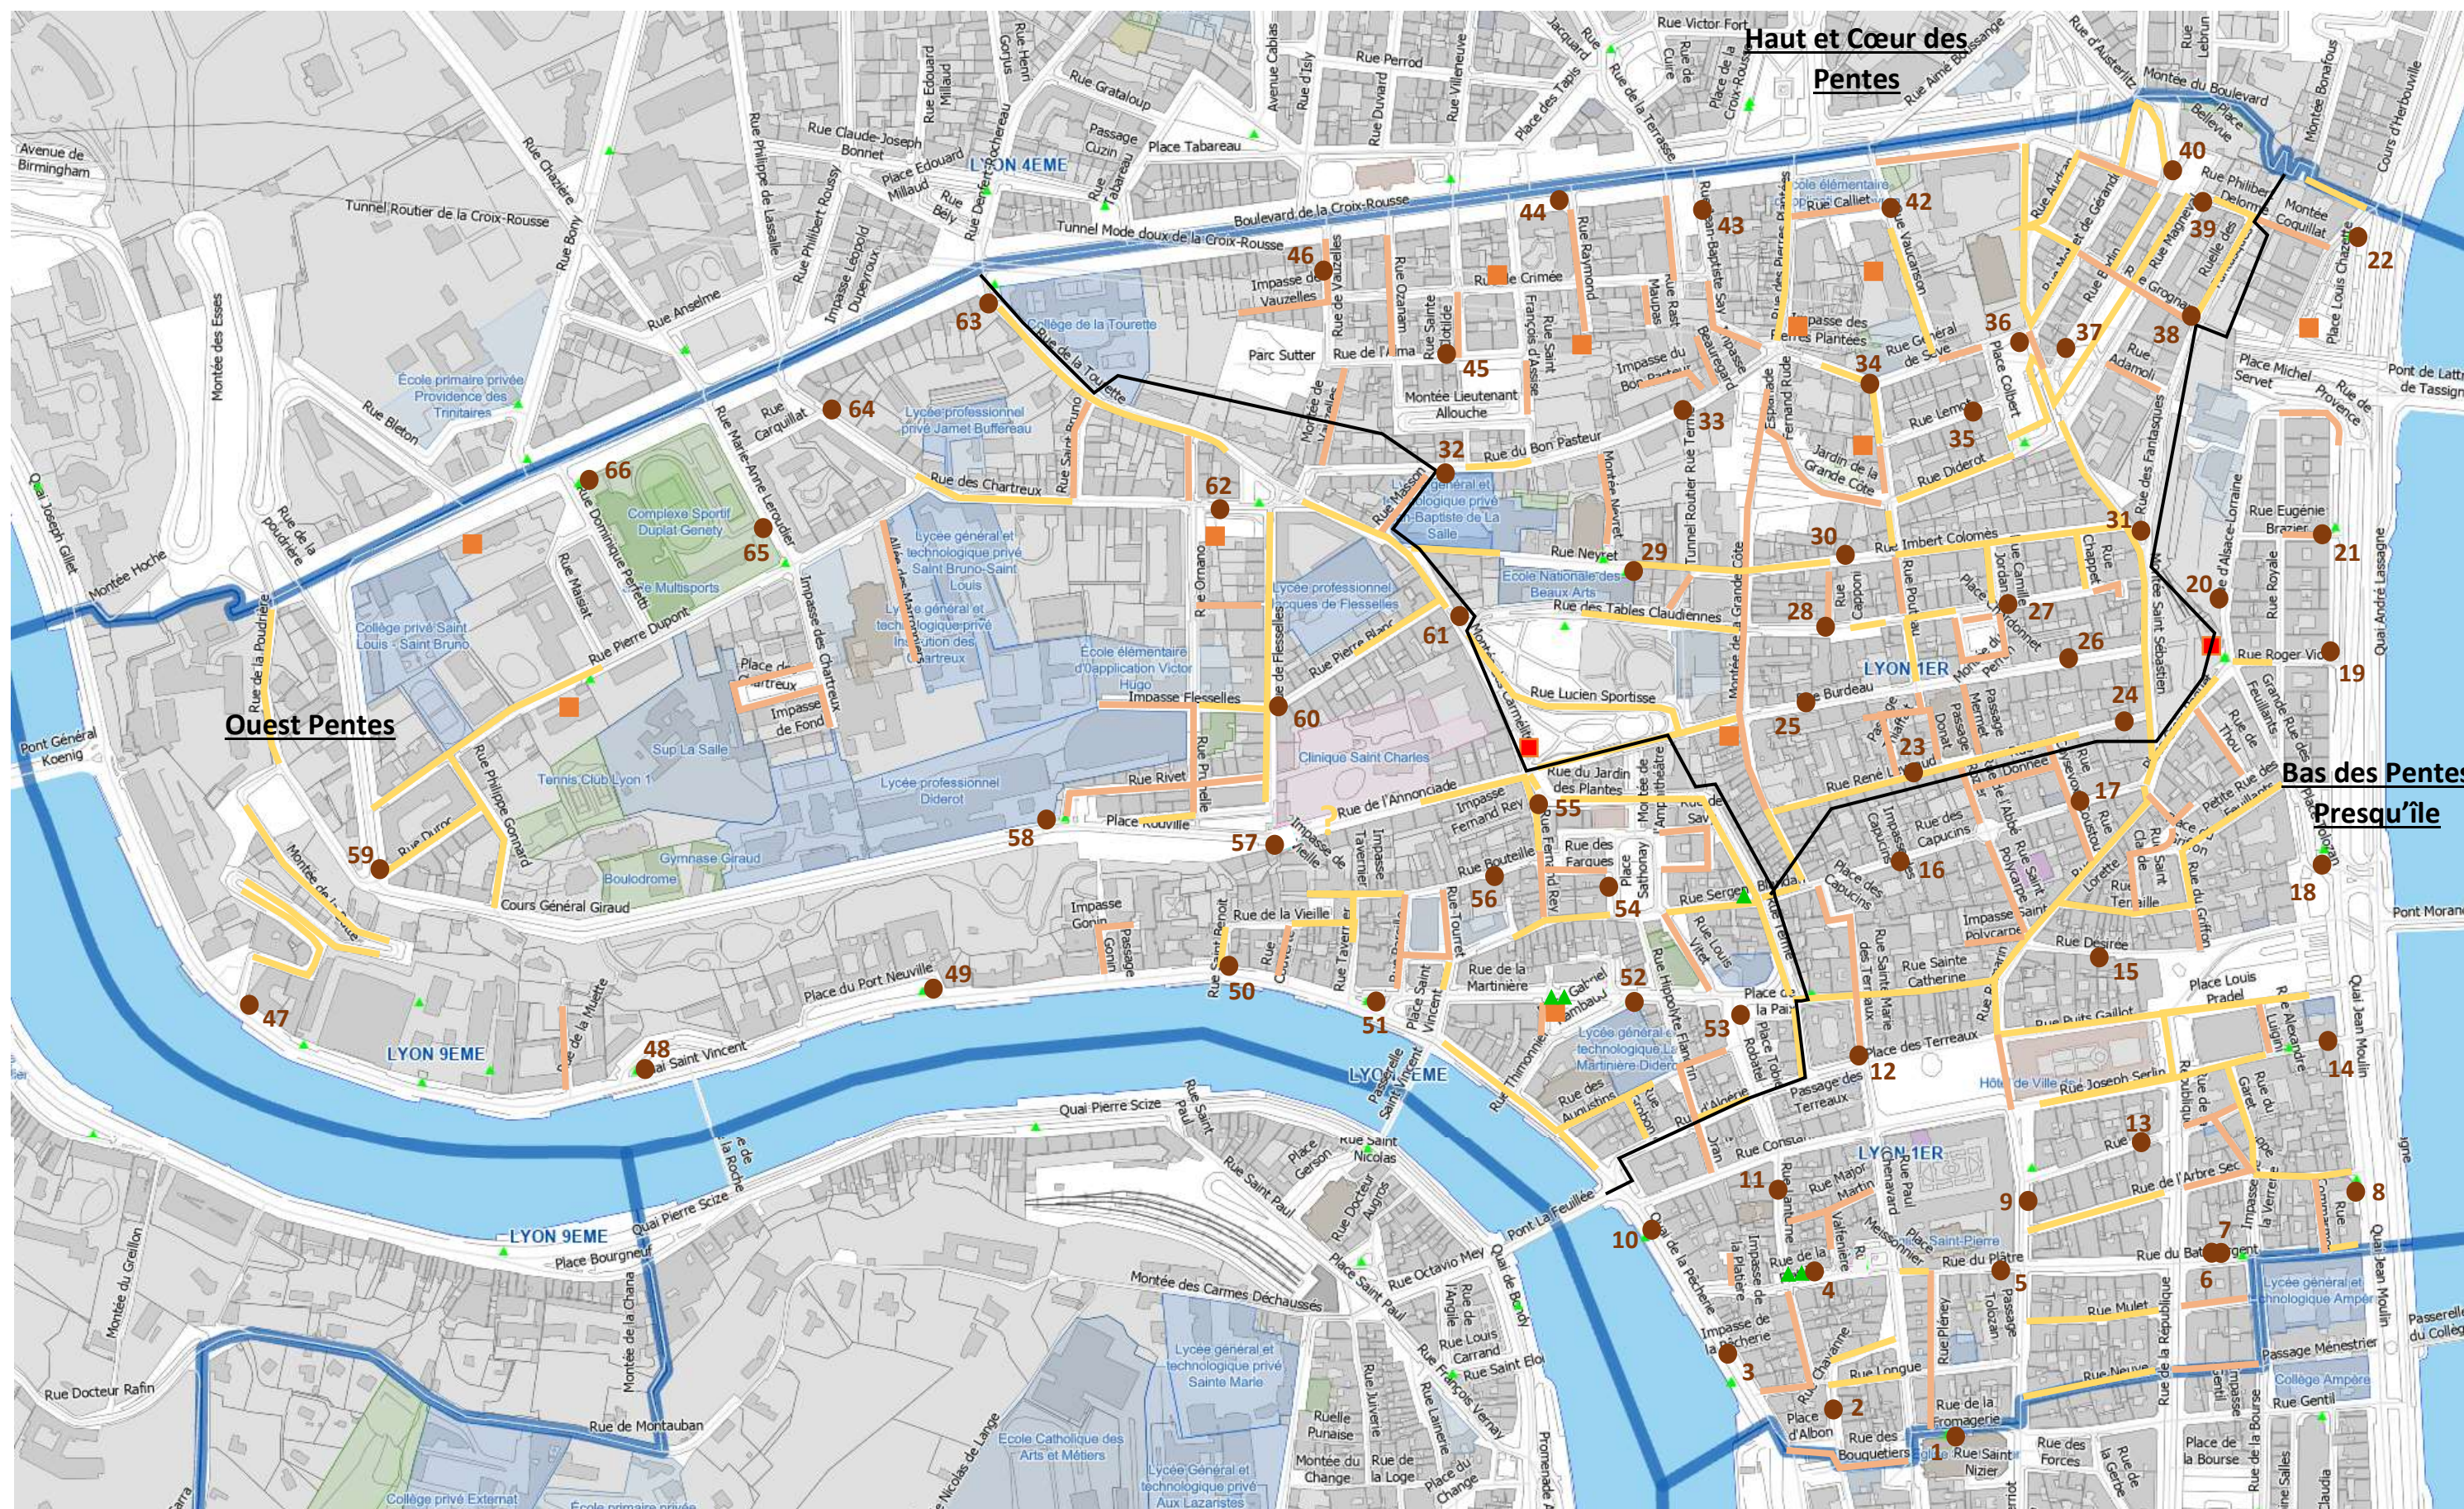

Plan des propositions d'emplacement des bornes à déchets alimentaires (DALIM) - Lyon 1^{er}

66 bornes DALIM prévues

- ▲ Silo à verre
- Composteur collectif
- Borne DALIM
- Pas de collecte
- Pas d'emplacement possible