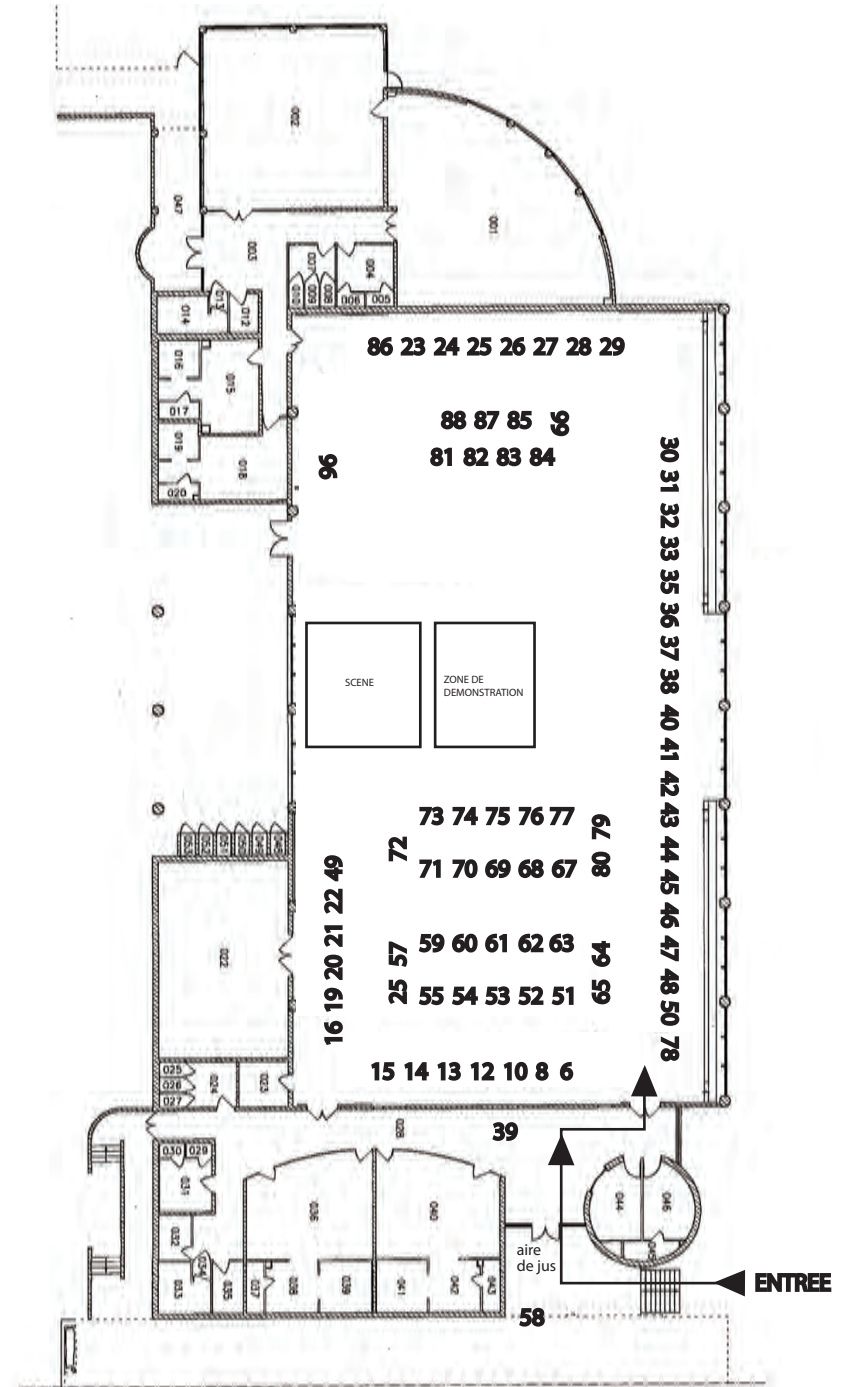

(1) 6 bis, rue Pouteau - (2) 2, montée du boulevard - (3) 26, rue du Bon Pasteur

PROGRAMME DES DEMONSTRATIONS

Planning sous réserve de modifications

Animé par la web radio les Enfants du Rhône

ANIMATIONS SUR SCENE (SC) OU ZONE CENTRALE (ZC)			
10H00	OUVERTURE FORUM		
10H15	Renouveau Boxe	Combat	ZC
10H30	ADDAL	Saut + acrobatie	
10H45	CS Grande côte	Hip Hop	
11H00	Trotinettes Freestyle	Skate Park	
11H15	Basket Cro	Démonstration	ZC
11H30	The Knots	Musique	SC
	Tiin Deyan	Tai Chi Wu	ZC
11H45	Groupe surprise		SC
11H45	Wado Club	Karaté Wado Ryu	ZC
12H00	Judo Club du 1 ^{er}	Initiation sous forme de jeux	
12H15	Elan gym	Parcours de gym + cirque	
12H30	MOT D'ACCUEIL		
13H30	ATD Salmorenc Daradji	Danse avec Djembé	
13H45	Music'Home	Accordéon	SC
14H00	La Chorue	Chants polyphoniques	
14H15	Tango de soie	Tango argentin	
14H30	Atelier du geste	Dao Yin Yang Sheng gong	ZC
14H45	Boxe populaire Croix-rousse	Combat	
15H00	Princesse Hayal	Danse orientale	SC
15H15	Académie Tian Long	Kung Fu	ZC
15H30	Académie de ballet Nini Théilade	Chorégraphies danse étude	
15H45	Ginga Bahia	Roda et acrobaties	
16H00	Samaké Kunda	Danses et percussions	
16H15	Lalouma	Double dutch	
16H30	The Knots	Musique	SC